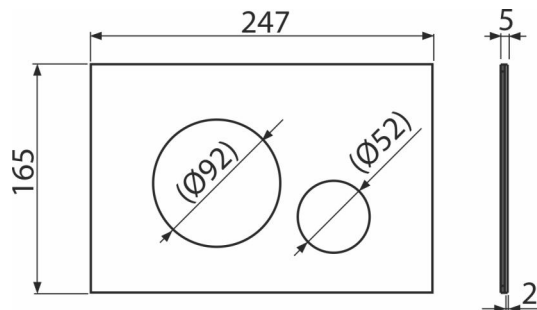

TURN-WHITE

Clapetă de acționare pentru rezervor încadrat, oțel inoxidabil-alb lucios

Aplicație

Pentru rezervoarele WC încadrate

Caracteristici

- Manoperă precisă cu tehnologie laser
- Acționare dublă
- Compatibil cu toate cadrele de montaj și rezervoarele WC încadrate Alca
- Material: oțel inoxidabil, finisaj cu vopsea colorată
- Mecanismul este complet integrat în perete
- Rezistență la razele UV și influențe externe
- Finisaj de suprafață: oțel inoxidabil lucios alb
- Clapeta depășește cu foarte puțin faianța
- Întreținerea cu detergenți obișnuiți utilizați în gospodărie pentru obiecte sanitare și accesorii pentru baie

Cod	EAN	Greutate (buc ambalare palet)	Dimensiuni (buc ambalare)	Cantitate (ambalare palet)
TURN-WHITE	8595580577537	0,81 8,13 247,7 kg	255×85×175 595×245×395 mm	10 280 buc

Garanție Codul vamal
2/2 ani * 73269098

Parametrii tehnici

- Forță de operare < 20 N