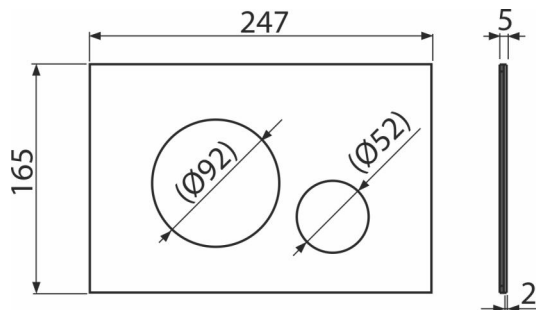

TURN-WHITE

Кнопка управления для скрытых систем инсталляции,
нержавеющая сталь-белый глянец

Область применения

Для скрытых систем инсталляции и бачков для замуровывания в стену

Характеристика

- Детальная обработка лазерной технологией
- Двойной сыв, механический принцип действия
- Совместимость со всеми скрытыми системами инсталляции Alca
- Материал: высококачественная нержавеющая сталь, обработанная лаком белого цвета
- Механизм полностью интегрирован в стену
- Устойчива к ультрафиолетовым лучам и другим внешним факторам
- Поверхностная отделка: нержавеющая сталь-белый глянец
- Кнопка минимально выступает над облицовкой
- Подходит для уборки стандартными моющими средствами, используемыми в бытовых условиях для очистки смесителей и других принадлежностей

Содержание комплекта

- Набор переходников для управления выпускным механизмом
- Кнопка
- Монтажная рама для установки кнопки
- Резьбовое крепление монтажной рамы кнопки 2 шт.

Код заказа, Логистическая информация

Код	EAN	Вес (шт | упаковка | паллета)	Размеры (шт | упаковка)	Количество (упаковка | паллета)
TURN-WHITE	8595580577537	0,81 | 8,13 | 247,7 кг	255×85×175 | 595×245×395 мм	10 | 280 шт

Гарантии   **Таможенный код**
2/2 лет *   73269098

Технические параметры

- Действующая сила < 20 N