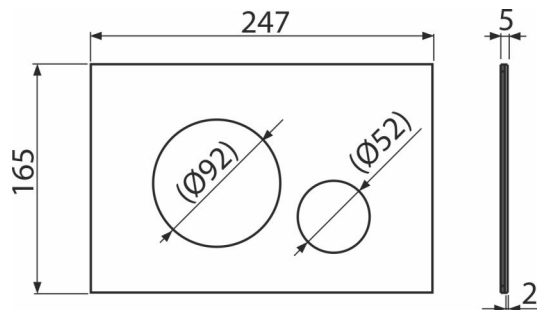

TURN-WHITE

Кнопка управления для скрытых систем инсталляции,
нержавеющая сталь-белый глянец

Область применения

Для скрытых систем инсталляции и бачков для замуровывания в стену

Характеристика

- Детальная обработка лазерной технологией
- Двойной сыв, механический принцип действия
- Совместимость со всеми скрытыми системами инсталляции Alca
- Материал: высококачественная нержавеющая сталь, обработанная лаком белого цвета
- Механизм полностью интегрирован в стену
- Устойчива к ультрафиолетовым лучам и другим внешним факторам
- Поверхностная отделка: нержавеющая сталь-белый глянец
- Кнопка минимально выступает над облицовкой
- Подходит для уборки стандартными моющими средствами, используемыми в бытовых условиях для очистки смесителей и других принадлежностей

Код	EAN	Вес (шт упаковка паллета)	Размеры (шт упаковка)	Количество (упаковка паллета)
TURN-WHITE	8595580577537	0,81 8,13 247,7 кг	255×85×175 595×245×395 мм	10 280 шт

Гарантии

2/2 лет *

Технические параметры