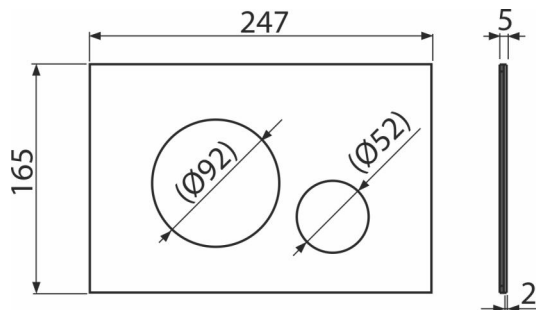

TURN-WHITE

Ovládacie tlačítko pre WC moduly, nerez-biela lesk

Použitie

Pre predstavené inštalačné systémy a WC nádrže pre zamurovanie

Vlastnosti

- Detailné spracovanie laserovou technológiou
- Dvojčinné mechanické splachovanie
- Kompatibilný pre všetky predstavené inštalačné systémy a nádrže pre zamurovanie Alca
- Materiál: ušľachtilá ocel, lakovaná farebná úprava
- Mechanizmus je plne integrovaný do steny
- Odolné proti UV žiareniu a vonkajším vplyvom
- Povrchová úprava: nerez-biela lesk
- Tlačítka minimálne vystupujú nad obklad
- Údržba bežnými čistiacimi prostriedkami používanými v domácnosti na vodovodné armatúry a kúpeľňové doplnky

Rozsah dodávky

- Adaptačná sada pre ovládací mechanizmus vypúšťacieho ventilu
- Tlačítka
- Upevňovací rámček tlačítka
- Závitová úchytka rámčeku tlačítka 2 ks

Objednací kód, Logistické informácie

Kód	EAN	Hmotnosť (kus balenie paleta)	Rozmer (kus balenie)	Množstvo (balenie paleta)
TURN-WHITE	8595580577537	0,81 8,13 247,7 kg	255×85×175 595×245×395 mm	10 280 ks