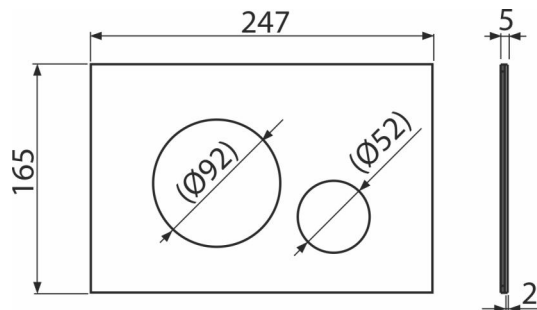

TURN-WHITE

Ovládacie tlačítko pre WC moduly, nerez-biela lesk

Použitie

Pre predstavené inštalačné systémy a WC nádrže pre zamurovanie

Vlastnosti

- Detailné spracovanie laserovou technológiou
- Dvojčinné mechanické splachovanie
- Kompatibilný pre všetky predstavené inštalačné systémy a nádrže pre zamurovanie Alca
- Materiál: ušľachtilá ocel, lakovaná farebná úprava
- Mechanizmus je plne integrovaný do steny
- Odolné proti UV žiareniu a vonkajším vplyvom
- Povrchová úprava: nerez-biela lesk
- Tlačítko minimálne vystupuje nad obklad
- Údržba bežnými čistiacimi prostriedkami používanými v domácnosti na vodovodné armatúry a kúpeľňové doplnky

Rozsah dodávky

- Adaptačná sada pre ovládací mechanizmus vypúšťacieho ventilu
- Tlačítko
- Upevňovací rámček tlačítka
- Závitová úchytká rámčeku tlačítka 2 ks

Objednací kód, Logistické informácie

Kód	EAN	Hmotnosť (kus balenie paleta)	Rozmer (kus balenie)	Množstvo (balenie paleta)
TURN-WHITE	8595580577537	0,81 8,13 247,7 kg	255×85×175 595×245×395 mm	10 280 ks

Záruky **Colný kód**
2/2 rokov * 73269098

Technické parametre

- Ovládacia sila < 20 N