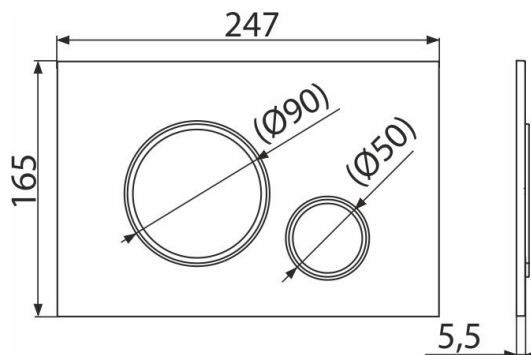

M778-5

Бутон за вградени тоалетни казанчета, черен-мат/злато-полиран

Приложение

За структури за вградане и скрити тоалетни казанчета

Характеристики

- Механично промиване с двойно действие
- Съвместим с всички структури за вградане и казанчета за вградане в масивни стени ALCA
- Материал: пластмаса
- Повърхностно покритие: черен мат с антибактериални свойства (осигурено от съдържанието на сребърни съединения)
- Бутона за измиване благодарение на своя профил се откроява само на 5,5 мм над плочките

Обхват на доставката

- Шаблон за правилна настройка на бутона
- Винтове за изправващ механизъм 2 бр
- Бутон за структура
- Фиксираща рамка на бутона
- Скоба за резба 2 бр

Продуктов код, Логистична информация

Код	EAN	Тегло (брой опаковка палет)	Размери (брой опаковка)	Количество (опаковка палет)
M778-5	8595580578220	0,37 9,16 276,6 кг	250x170x36 595x395x245 мм	25 700 бр

Гаранция

2/2 гаранция *

Технически спецификации

- Работна сила < 20 N