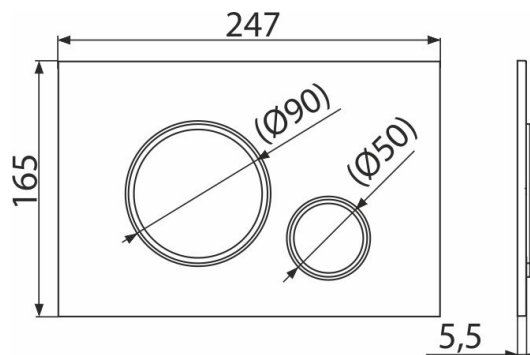

M778-5

Betätigungsplatte für Vorwandinstallationssysteme, Schwarz-Matt/Gold-Glanz

Anwendung

Für Vorwandinstallationssysteme und die Toilettenkasten für Einmauerung

Eigenschaften

- Doppelspülung
- Kompatibel mit allen Montageelementen und UP-Spülkasten Alca
- das Material: Kunststoff
- Oberflächenbehandlung: Schwarz matt mit antibakteriellen Eigenschaften (durch Gehalt an Silberverbindung gewährleistet)
- Diese Platte steht dank ihres dünnen Profils 5,5 mm nur wenig über die Fliesen hervor

Verpackungsinhalt

- Vorlage zum Einstellen der Betätigungsplattenschrauben
- Spülmechanismusschraube 2 Stck
- die Taste
- Befestigungsrahmen für Betätigungsplatte
- Gewindegriff des Rahmens zu Betätigungsplatte - 2 Stück

Bestellnummer, Logistische Informationen

Code	EAN	Gewicht (stück menge palette)	Maße (stück menge)	Verpackung (menge palette)
M778-5	8595580578220	0,37 9,16 276,6 kg	250×170×36 595×395×245 mm	25 700 Stk.