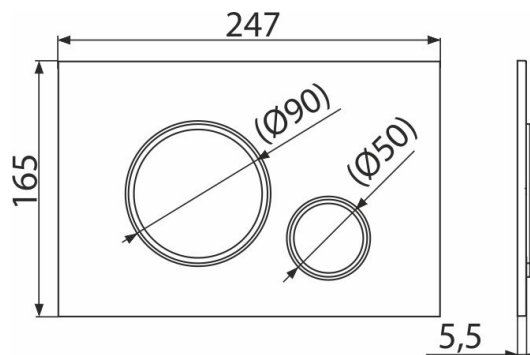

M778-5

Nyomólap a falsík alatti szerelési rendszerekhez, fekete-matt/arany-fényes

Alkalmazás

Falsík alatti szerelési rendszerekhez és falba építhető WC tartályokhoz

Jellemzők

- Kettős működésű mechanikus öblítés
- Kompatibilis az összes Alca falsík előtti szerelési rendszerrel és falba építhető tartállyal.
- Anyaga: műanyag
- Felületkezelés: matt-fekete antibakteriális hatással (ezüstöt tartalmazó vegyületek biztosításával)
- A nyomólap minimálisan 5,5mm-re emelkedik ki a burkolat fölé

Csomag tartalma

- Sablon a nyomólap csavarjainak beállításához
- Csavar az öblítő mechanizmushoz 2 db
- Nyomólap
- A nyomólap rögzítő kerete
- A nyomólap keretének menetes rögzítője 2 db

Rendelési szám, Logisztikai információk

Kód	EAN	Súly (db csomagolás paletta)	Méret (db csomagolás)	Mennyiség (csomagolás paletta)
M778-5	8595580578220	0,37 9,16 276,6 kg	250×170×36 595×395×245 mm	25 700 db

Garanciák

2/2 év *

Műszaki adatok

- Működtető erő < 20 N