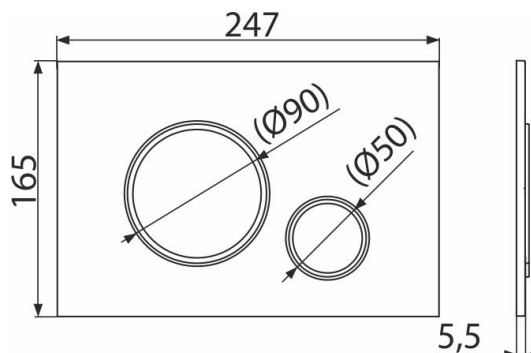

M778-5

Przycisk sterujący do systemów podtynkowych, czarny-mat/złoty-połysk

Zastosowanie

Do systemów instalacyjnych i zbiorników toalet do wmurowania

Cechy

- Podwójne spłukiwanie mechaniczne
- Kompatybilny ze wszystkimi systemami instalacyjnymi i zbiornikami do zamurowania Alca
- Materiał: plastik
- Wykończenie: stal nierdzewna-czarny mat o właściwościach antybakteryjnych (zastosowano związki srebra)
- Dzięki grubości 5,5 mm, przycisk wystaje nieznacznie ponad płytkę

Zakres dostawy

- Szablon do regulacji śrub przycisku
- Śruby mechanizmu spłukiwania 2 szt
- Przycisk
- Ramka mocująca przycisk
- Gwintowany uchwyt ramki 2 szt

Numer zamówienia, Informacje logistyczne

Kod	EAN	Waga (sztuka pakowanie paleta)	Wymiary (sztuka pakowanie)	Ilość (pakowanie paleta)
M778-5	8595580578220	0,37 9,16 276,6 kg	250×170×36 595×395×245 mm	25 700 szt