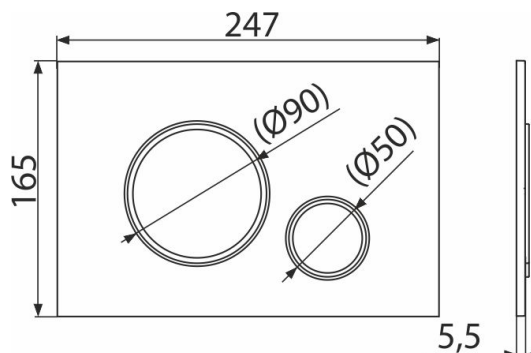

M778-5

Clapetă de acționare pentru rezervor încadrat, negru-mat/auriu-lucios

Aplicație

Pentru rezervoarele WC încadrate

Caracteristici

- Acționare dublă
- Compatibil cu toate cadrele de montaj și rezervoarele WC încadrate Alca
- Material: plastic
- Finisaj de suprafață: oțel inoxidabil-negru mat cu proprietăți antibacteriene (asigurat de conținutul de compuși de argint)
- Datorită profilului său clapeta iese în evidență doar 5,5 mm deasupra plăcilor

Conținutul pachetului

- Șablon pentru configurarea corectă a clapetei de acționare
- Șurub pentru mecanism de clătire 2 buc
- Clapetă de acționare
- Fixarea cadrului clapetei de acționare
- Clemă cu filet pentru cadru 2 buc

Detalii pentru comandă, Informații logistice

Cod	EAN	Greutate (buc ambalare palet)	Dimensiuni (buc ambalare)	Cantitate (ambalare palet)
M778-5	8595580578220	0,37 9,16 276,6 kg	250×170×36 595×395×245 mm	25 700 buc