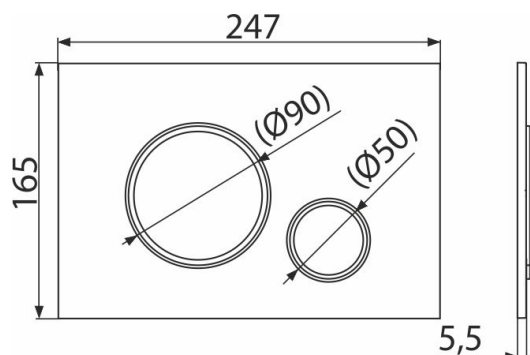

M778-5

Clapetă de acționare pentru rezervor încadrat, negru-mat/auriu-lucios

Aplicație

Pentru rezervoarele WC încadrate

Caracteristici

- Acționare dublă
- Compatibil cu toate cadrele de montaj și rezervoarele WC încadrate Alca
- Material: plastic
- Finisaj de suprafață: oțel inoxidabil-negru mat cu proprietăți antibacteriene (asigurat de conținutul de compuși de argint)
- Datorită profilului său clapeta iese în evidență doar 5,5 mm deasupra plăcilor

Conținutul pachetului

- Șablon pentru configurarea corectă a clapetei de acționare
- Șurub pentru mecanism de clătire 2 buc
- Clapetă de acționare
- Fixarea cadrului clapetei de acționare
- Clemă cu filet pentru cadru 2 buc

Detalii pentru comandă, Informații logistice

Cod	EAN	Greutate (buc ambalare palet)	Dimensiuni (buc ambalare)	Cantitate (ambalare palet)
M778-5	8595580578220	0,37 9,16 276,6 kg	250×170×36 595×395×245 mm	25 700 buc