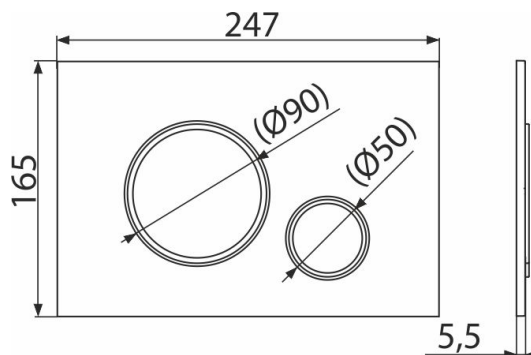

M778-5

Ovládacie tlačítko pre WC moduly, čierna-mat/zlatá-lesk

Použitie

Pre predstavené inštalačné systémy a WC nádrže pre zamurovanie

Vlastnosti

- Dvojčinné mechanické splachovanie
- Kompatibilný pre všetky predstavené inštalačné systémy a nádrže pre zamurovanie Alca
- Materiál: plast
- Povrchová úprava: čierna mat s antibakteriálnymi vlastnosťami (zaistené obsahom zlúčenín striebra)
- Tlačítko minimálne vystupuje nad obklad vďaka hrúbke iba 5,5 mm

Rozsah dodávky

- Šablóna pre nastavenie skrutiek tlačítiek
- Skrutka mechanizmu splachovania 2 ks
- Tlačítko
- Upevňovací rámček tlačítka
- Závitová úchytka rámčeku tlačítka 2 ks

Objednací kód, Logistické informácie

Kód	EAN	Hmotnosť (kus balenie paleta)	Rozmer (kus balenie)	Množstvo (balenie paleta)
M778-5	8595580578220	0,37 9,16 276,6 kg	250×170×36 595×395×245 mm	25 700 ks

Záruky

2/2 rokov *

Technické parametre

- Ovládacia sila < 20 N