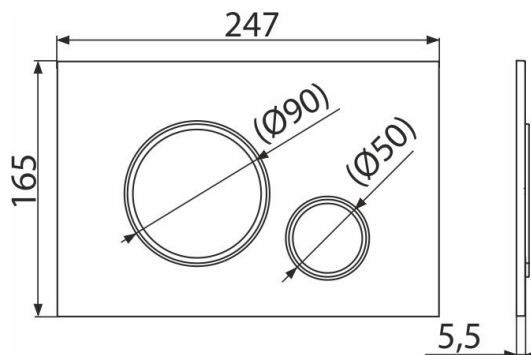

M778-5

Кнопка зливу для прихованих систем інсталяції,
чорний-мат/золотий-глянець

Галузь застосування

Для прихованих систем інсталяції та бачків для замурування в стіну

Характеристика

- Подвійний змив, механічний принцип дії
- Повністю сумісні з усіма прихованими системами інсталяції Alca
- Матеріал: пластик
- Оздоблення: чорний матовий з антибактеріальними властивостями (забезпечується вмістом сполук срібла)
- Кнопка мінімально виступає над плиткою завдяки товщині всього 5,5 мм

Зміст комплекту

- Шаблон для установки кнопки зливу
- Гвинт промивного механізму 2 шт.
- кнопка
- Монтажна рама для установки кнопки
- Різьбове кріплення монтажної рами кнопки 2 шт.

Код замовлення, Логістична інформація

Код	EAN	Вага (шт упаковка палета)	Розміри (шт упаковка)	Кількість (упаковка палета)
M778-5	8595580578220	0,37 9,16 276,6 кг	250×170×36 595×395×245 MM	25 700 шт

Гарантія

2/2 років *

Технічні характеристики

- діюча сила < 20 N