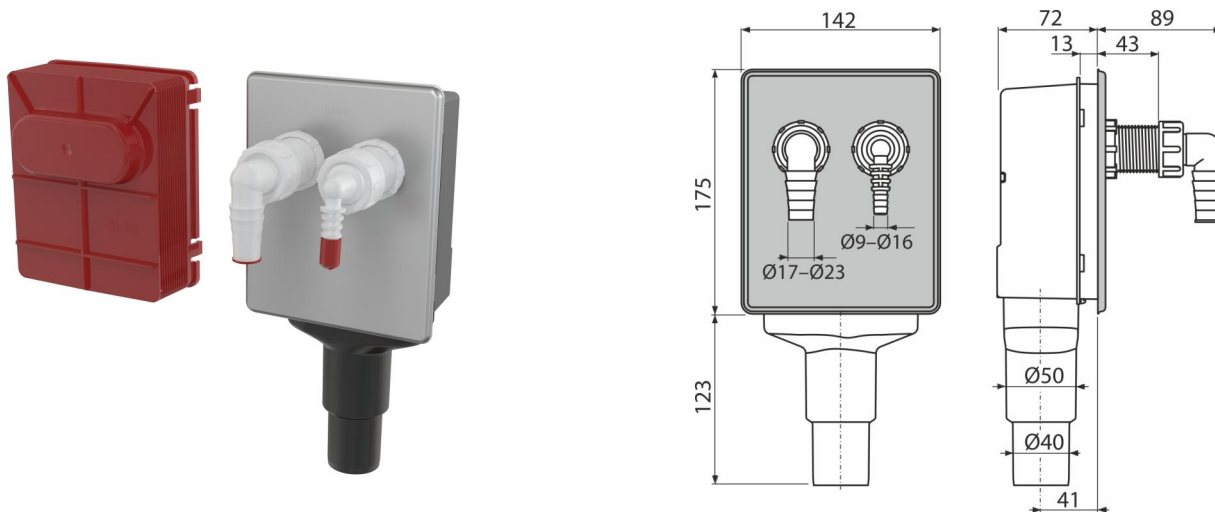

APS6

Ѕифон за вграждане в стена с възможност за свързване на два уреда с капак от неръждаема стомана, DN40 и DN50

Приложение

За монтаж под мазилка
За povezivanje dva uređaja

Характеристики

- Материал: полипропилен
- Връзка с НТ 40/50
- Сервизен достъп за лесно почистване

Обхват на доставката

- Коляно 17–23 мм - 1 бр., Коляно 8–16 мм 1 бр
- Капак от неръждаема стомана
- Строителство
- Сифонни тела и клапи

Продуктов код, Логистична информация

Код	EAN	Тегло (брой опаковка палет)	Размери (брой опаковка)	Количество (опаковка палет)
APS6	8595580578473	0,78 14,11 245,7 кг	300×165×150 580×380×420 мм	18 288 бр

Гаранция

2/3 гаранция *

Норми

EN 274

Технически спецификации

- Дебит 16,8 l/min
- Термична устойчивост 95 °C
- Затвор против миризми 50 mm