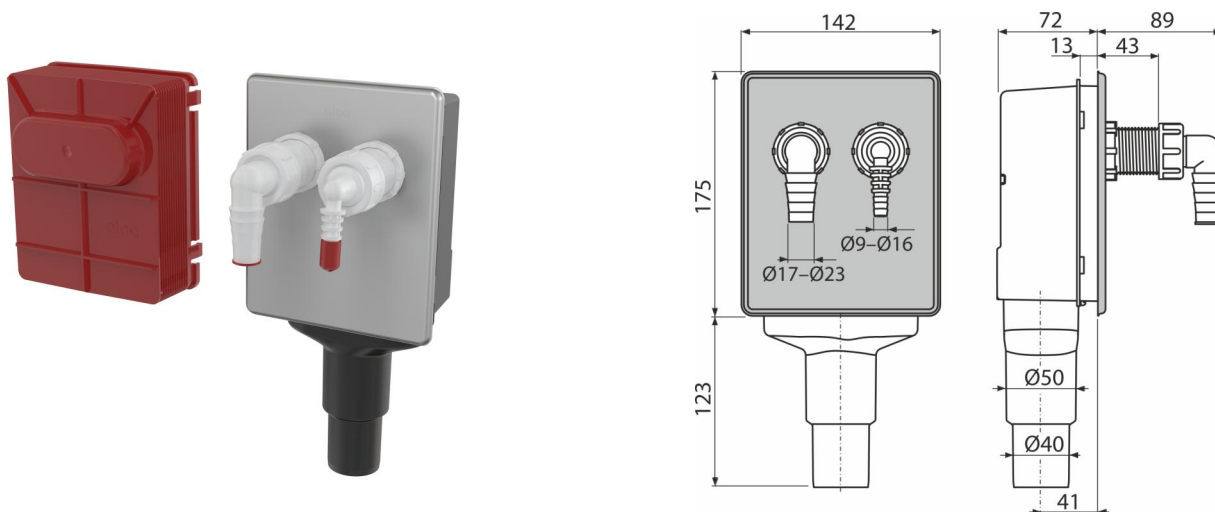

# APS6

Sifon pračkový podomítkový pro napojení dvou spotřebičů, nerez DN40 a DN50

### Použití

Pro montáž pod omítku

Pro připojení dvou spotřebičů

### Vlastnosti

- Materiál: polypropylen
- Napojení na HT40/50
- Servisní otvor pro snadné čištění

### Rozsah dodávky

- Kolínko 17–23 mm 1 ks, kolínko 8–16 mm 1 ks
- Nerezová krytka
- Stavební krytka
- Tělo sifonu