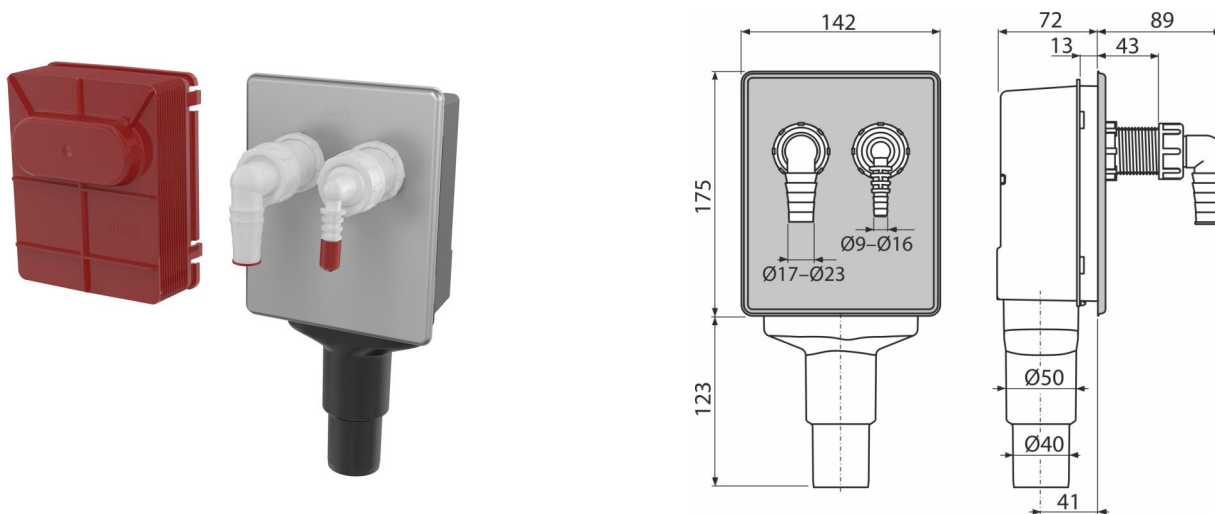

APS6

Сифон для стиральной машины под штукатурку для подключения до двух устройств DN40 и DN50, нержавеющая сталь

Область применения

Для скрытого монтажа
Для подключения двух аппаратов

Характеристика

- Материал: полипропилен
- Подключение к НТ 40/50
- Сервисное отверстие для легкой чистки

Содержание комплекта

- Колено 17-23 мм 1 шт., колено 8-16 мм 1 шт.
- Панель из нержавеющей стали
- Монтажная прикрывающая панель
- Корпус сифона

Код заказа, Логистическая информация

Код	EAN	Вес (шт упаковка паллета)	Размеры (шт упаковка)	Количество (упаковка паллета)
APS6	8595580578473	0,78 14,11 245,7 кг	300×165×150 580×380×420 мм	18 288 шт

Гарантии

2/3 лет *

Свойства

EN 274

Технические параметры

- Сток воды 16,8 l/min
- Термическая устойчивость 95 °C
- Гидрозатвор 50 мм