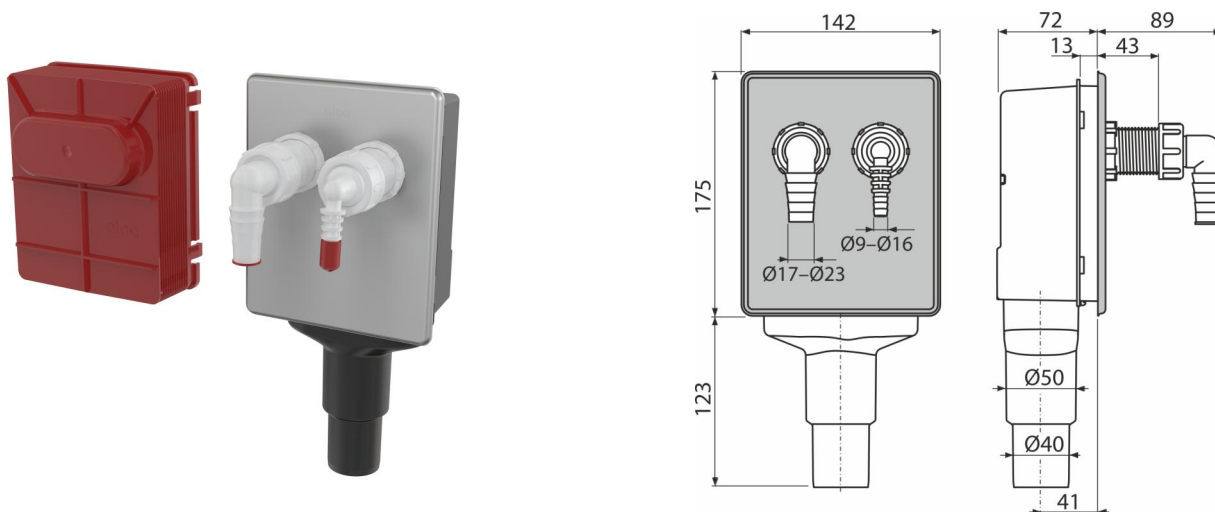

# APS6

Сифон для стиральной машины под штукатурку для подключения до двух устройств DN40 и DN50, нержавеющая сталь

### Область применения

Для скрытого монтажа  
Для подключения двух аппаратов

### Характеристика

- Материал: полипропилен
- Подключение к НТ 40/50
- Сервисное отверстие для легкой чистки

### Содержание комплекта

- Колено 17-23 мм 1 шт., колено 8-16 мм 1 шт.
- Панель из нержавеющей стали
- Монтажная прикрывающая панель
- Корпус сифона