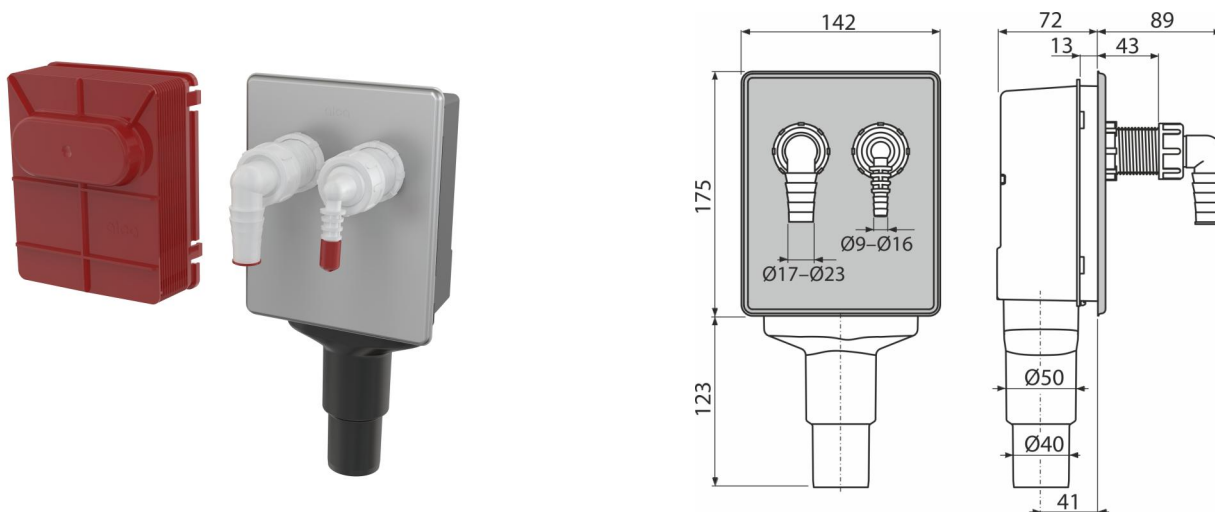

APS6

Сифон для стиральной машины под штукатурку для подключения до двух устройств DN40 и DN50, нержавеющая сталь

Область применения

Для скрытого монтажа
Для подключения двух аппаратов

Характеристика

- Материал: полипропилен
- Подключение к НТ 40/50
- Сервисное отверстие для легкой чистки

Содержание комплекта

- Колено 17-23 мм 1 шт., колено 8-16 мм 1 шт.
- Панель из нержавеющей стали
- Монтажная прикрывающая панель
- Корпус сифона

Код заказа, Логистическая информация

Код	EAN	Вес (шт упаковка паллета)	Размеры (шт упаковка)	Количество (упаковка паллета)
APS6	8595580578473	0,78 14,11 245,7 кг	300×165×150 580×380×420 мм	18 288 шт

Гарантии 2/3 лет * **Таможенный код** 39229000 **Свойства** EN 274

Технические параметры

- Сток воды 16,8 l/min
- Термическая устойчивость 95 °C
- Гидрозатвор 50 мм