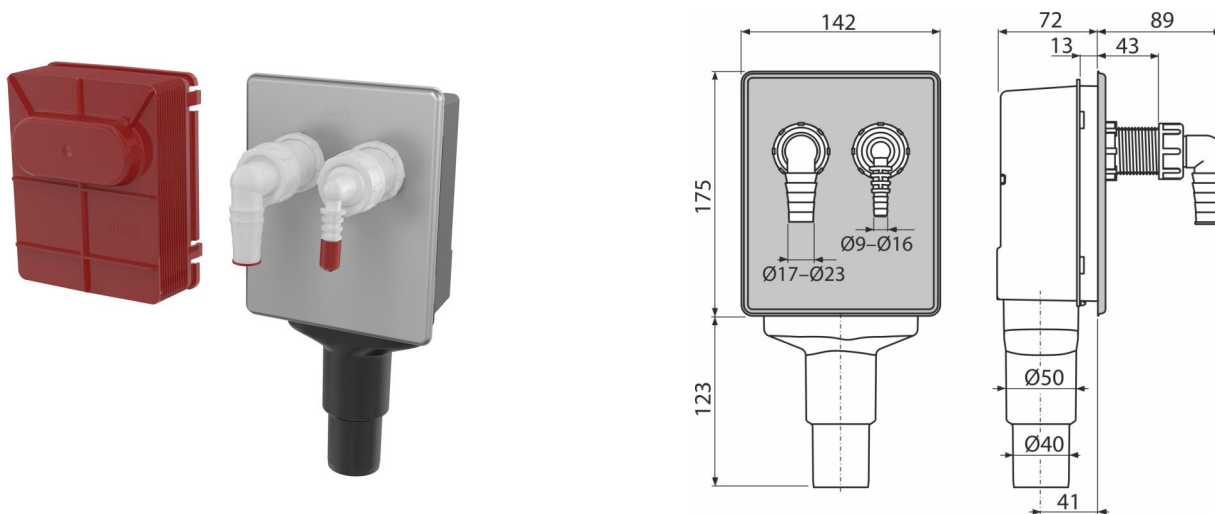

APS6

Sifón práčkový podomietkový pre napojenie dvoch spotrebičov, nerez DN40 a DN50

Použitie

Pre montáž pod omietku
Na pripojenie dvoch spotrebičov

Vlastnosti

- Materiál: polypropylén
- Napojenie na HT 40/50
- Servisný otvor pre jednoduché čistenie

Rozsah dodávky

- Kolenko 17–23 mm 1 ks, kolenko 8–16 mm 1 ks
- Nerezová krytka
- Stavebná krytka
- Telo sifónu

Objednací kód, Logistické informácie

Kód	EAN	Hmotnosť (kus balenie paleta)	Rozmer (kus balenie)	Množstvo (balenie paleta)
APS6	8595580578473	0,78 14,11 245,7 kg	300×165×150 580×380×420 mm	18 288 ks

Záruky

2/3 rokov *

Normy

EN 274

Technické parametre

- Prietok 16,8 l/min
- Tepelný atest 95 °C
- Zápchová uzáverka 50 mm