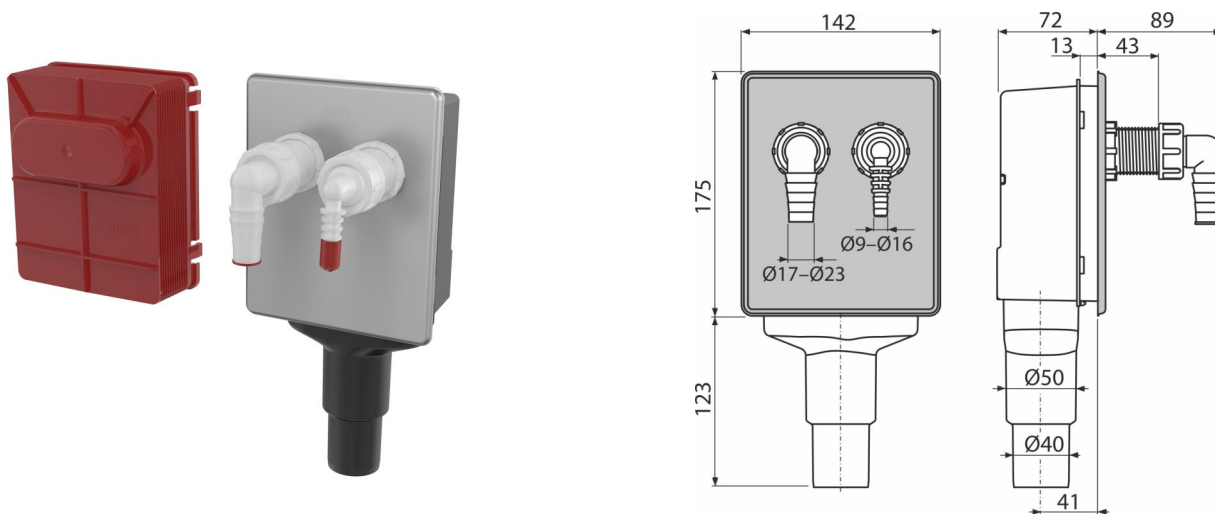

APS6

Їифон для пральної машини під штукатурку для підключення двох пристроїв DN40 та DN50, нержавіюча сталь

Галузь застосування

Для прихованого монтажу
Для підключення двох пристроїв

Характеристика

- Матеріал: поліпропілен
- Підключення до НТ 40/50
- Сервісний отвір для легкої чистки

Зміст комплекту

- Коліно 17-23 мм 1 шт., Коліно 8-16 мм 1 шт.
- Кошик із нержавіючої сталі
- Монтажна прикриваюча панель
- Корпус сифона

Код замовлення, Логістична інформація

Код	EAN	Вага (шт упаковка палета)	Розміри (шт упаковка)	Кількість (упаковка палета)
APS6	8595580578473	0,78 14,11 245,7 кг	300x165x150 580x380x420 мм	18 288 шт

Гарантія
2/3 років *

Властивості
EN 274

Технічні характеристики

- Стік води 16,8 л/мін
- термічна стійкість 95 °С
- Гідрозатвор 50 мм