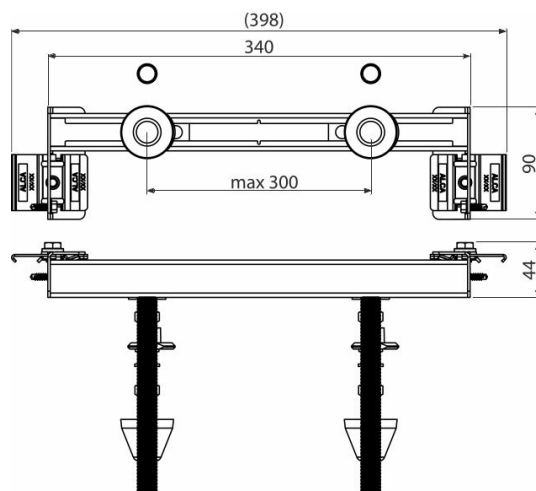

**AS-P023**

Konzol a piszoár és mosdó felfogatásához

**Alkalmazás**

ALCASYSTEM építkezéshez

**Jellemzők**

Rendelési szám, Logisztikai információk

Kód	EAN	Súly (db   csomagolás   paletta)	Méret (db   csomagolás)   mm	Mennyiség (csomagolás   paletta)
AS-P023	8595580578534	0,97   0,97   - kg	mm	1   - db