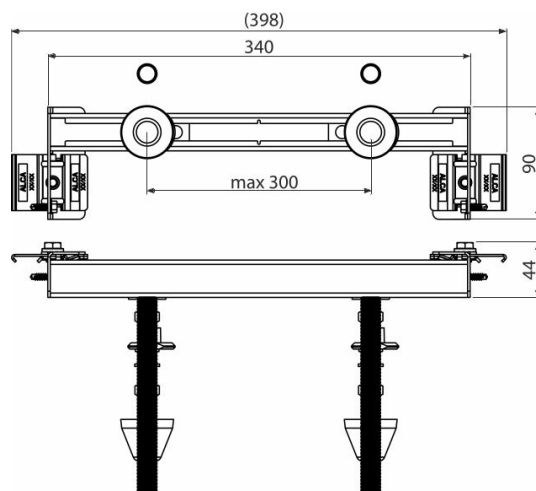

# AS-P023

Консоль для крепления умывальника и писсуара

**Область применения**

Для строительства ALCASYSTEM

**Характеристика**

- Материал: гальванизированная сталь

Код заказа, Логистическая информация

Код	EAN	Вес (шт   упаковка   паллета)	Размеры (шт   упаковка)	Количество (упаковка   паллета)
AS-P023	8595580578534	0,97   0,97   - кг	MM	1   - шт