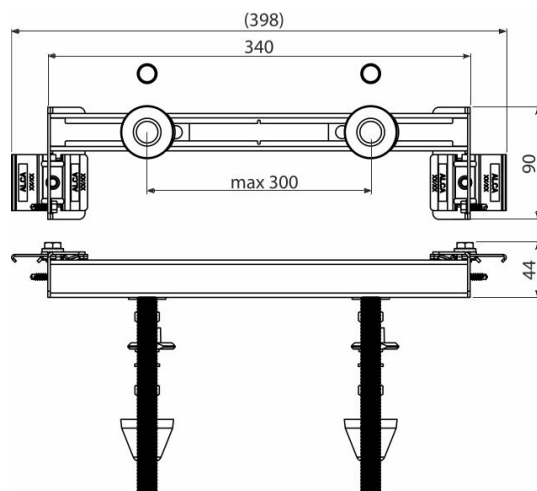

# AS-P023

Консоль для кріплення умивальника та пісуару

**Галузь застосування**

Для будівництва ALCASYSTEM

**Характеристика**

- Матеріал: гальванізована сталь

**Код замовлення, Логістична інформація**

Код	EAN	Вага (шт   упаковка   палета)	Розміри (шт   упаковка)	Кількість (упаковка   палета)
AS-P023	8595580578534	0,97   0,97   - кг	MM	1   - шт