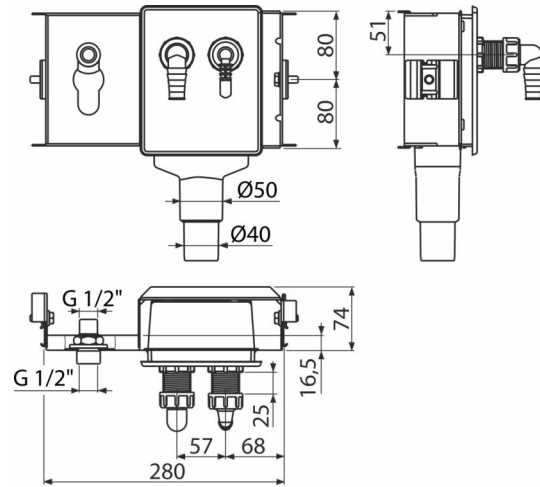

AS-P124

Montagerahmen für Unterputz-Waschmaschinen-Siphon zum Anschluss von zwei Geräten, Edelstahl

Bestellnummer, Logistische Informationen

Code	EAN	Gewicht (stück menge palette)	Maße (stück menge)	Verpackung (menge palette)
AS-P124	8595580578541	2,10 2,10 - kg	mm	1 - Stk.