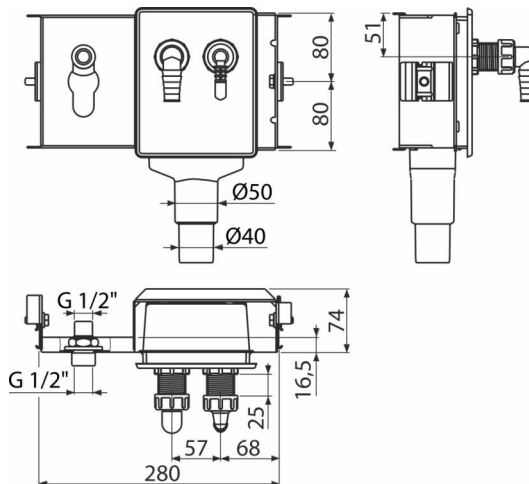

# AS-P124

Falba szerelhető, mosógép szifon két fogyasztó csatlakozásához, rozsdamentes

## Rendelési szám, Logisztikai információk

| Kód     | EAN           | Súly<br>(db   csomagolás   paletta) | Méret<br>(db   csomagolás) | Mennyiség<br>(csomagolás   paletta) |
|---------|---------------|-------------------------------------|----------------------------|-------------------------------------|
| AS-P124 | 8595580578541 | 2,10   2,10   - kg                  | mm                         | 1   - db                            |