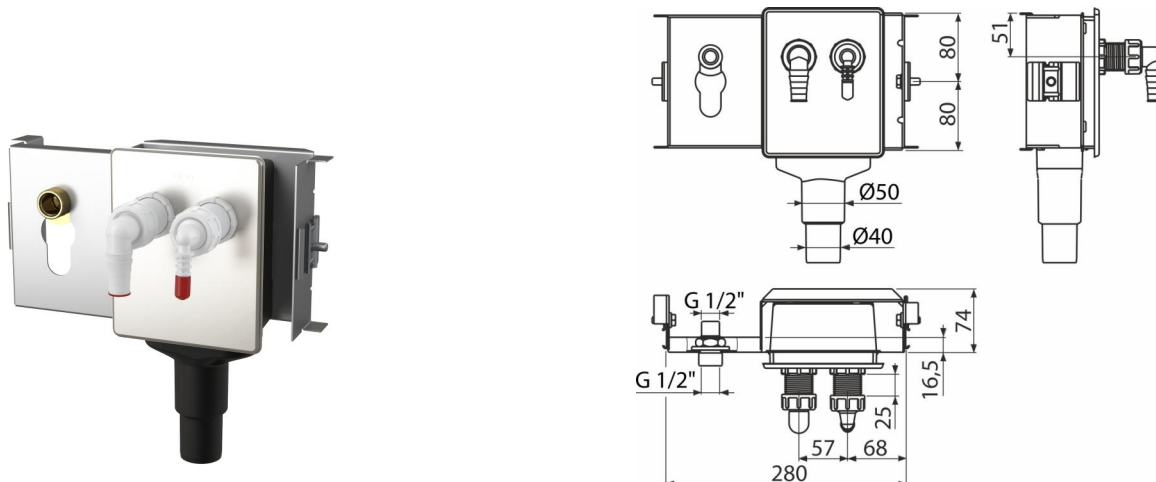

# AS-P124

Rama montażowa syfonu podtynkowego do podłączenia dwóch urządzeń

## Numer zamówienia, Informacje logistyczne

Kod	EAN	Waga (sztuka   pakowanie   paleta)	Wymiary (sztuka   pakowanie)	Ilość (pakowanie   paleta)
AS-P124	8595580578541	2,10   2,10   - kg	mm	1   - sz