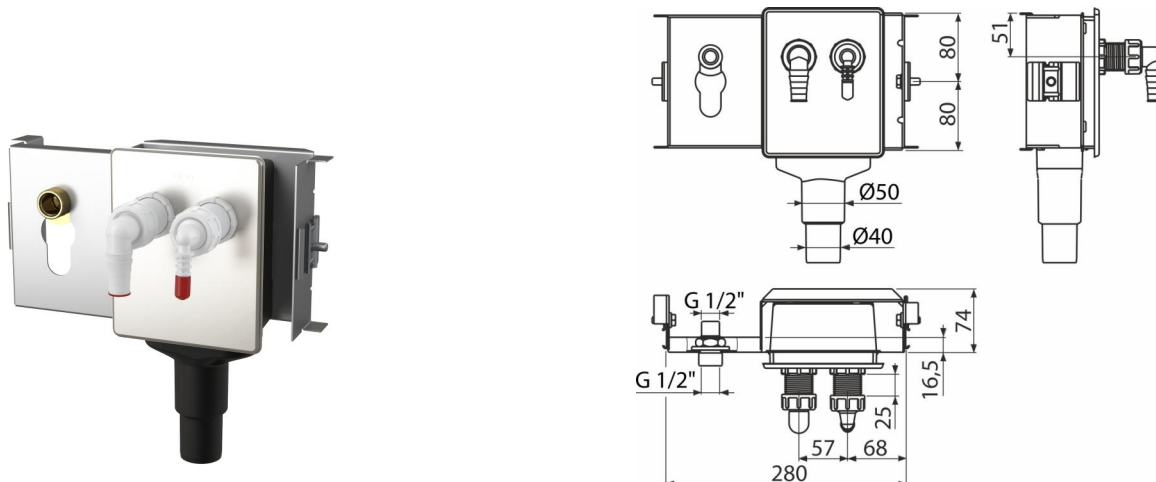

AS-P124

Монтажна рама для сифона для пральної машини під штукатурку для підключення двох пристроїв (

Код замовлення, Логістична інформація

Код	EAN	Вага (шт упаковка палета)	Розміри (шт упаковка)	Кількість (упаковка палета)
AS-P124	8595580578541	2,10 2,10 - кг	MM	1 - шт