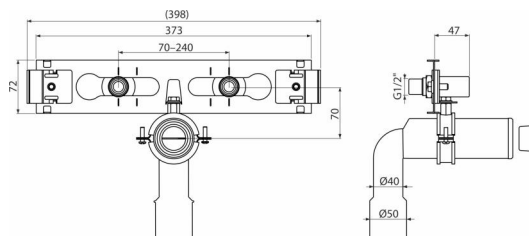

AS-P025

Конзола за входяща и изходяща вода

Продуктов код, Логистична информация

Код	EAN	Тегло (брой опаковка палет)	Размери (брой опаковка)	Количество (опаковка палет)
AS-P025	8595580578558	0,86 0,86 - кг	мм	1 - бр