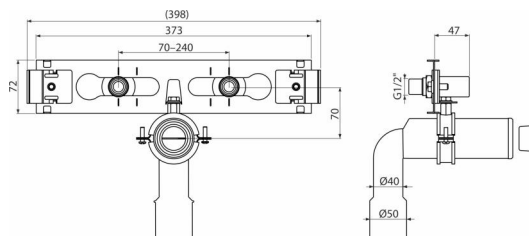

AS-P025

Konzola pro přívod vody a odpad

Objednáací kód, Logistické informace

Kód	EAN	Hmotnost (kus balení paleta)	Rozměr (kus balení)	Množství (balení paleta)
AS-P025	8595580578558	0,86 0,86 - kg	mm	1 - ks