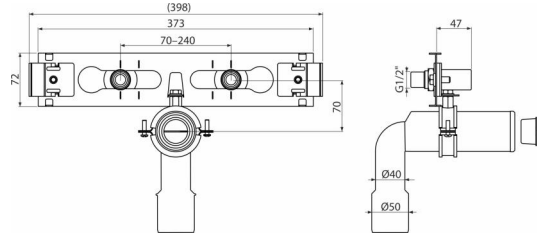

AS-P025

Konzol a vízbekötéshez és szennycsőhöz

Rendelési szám, Logisztikai információk

Kód	EAN	Súly (db csomagolás paletta)	Méret (db csomagolás)	Mennyiség (csomagolás paletta)
AS-P025	8595580578558	0,86 0,86 - kg	mm	1 - db