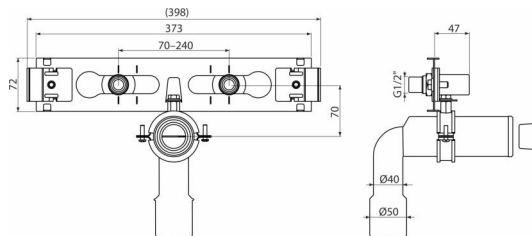

AS-P025

კონსოლი წყლის შემსვსებისა და სადინარისთვის

შეკვეთის ნომერი, ლოგისტიკური ინფორმაცია

კოდი	EAN	ნონა (ცალი შეფუთვა პლატაზე)	ზომები (ცალი შეფუთვა)	რაოდენობა (შეფუთვა პლატა)
AS-P025	8595580578558	0,86 0,86 - კგ	88	1 - ცალი