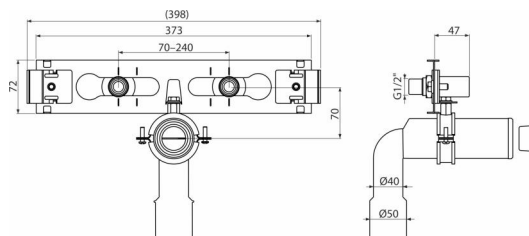

AS-P025

Consola pentru alimentarea și evacuarea apei

Detalii pentru comandă, Informații logistice

Cod	EAN	Greutate (buc ambalare palet)	Dimensiuni (buc ambalare)	Cantitate (ambalare palet)
AS-P025	8595580578558	0,86 0,86 - kg	mm	1 - buc