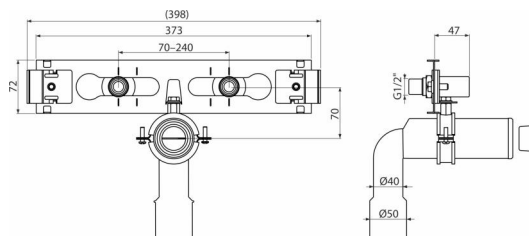

AS-P025

Консоль для подачи и слива воды

Код заказа, Логистическая информация

Код	EAN	Вес (шт упаковка паллета)	Размеры (шт упаковка)	Количество (упаковка паллета)
AS-P025	8595580578558	0,86 0,86 - кг	MM	1 - шт