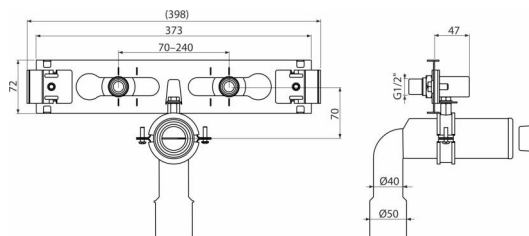

AS-P025

Konzola pre prívod vody a odpad

Objednací kód, Logistické informácie

Kód	EAN	Hmotnosť (kus balenie paleta)	Rozmer (kus balenie)	Množstvo (balenie paleta)
AS-P025	8595580578558	0,86 0,86 - kg	mm	1 - ps