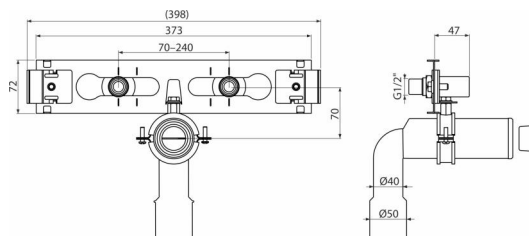

AS-P025

Konzola za dovod vode i odvod

Broj porudžbine, Logističke informacije

Šifra	EAN	Težina (komad pakovanje paleta)	Dimenzije (komad paleta)	Količina (pakovanje paleta)
AS-P025	8595580578558	0,86 0,86 - kg	mm	1 - kom