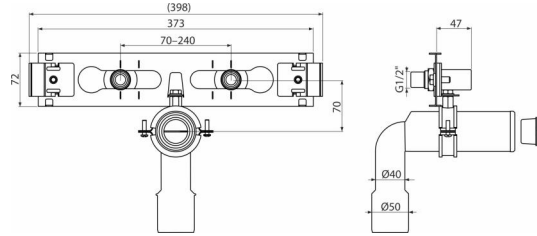

AS-P025

Консоль для подачі та зливу води

Код замовлення, Логістична інформація

Код	EAN	Вага (шт упаковка палета)	Розміри (шт упаковка)	Кількість (упаковка палета)
AS-P025	8595580578558	0,86 0,86 - кг	MM	1 - шт