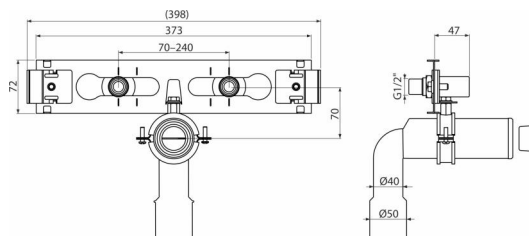

AS-P025

Консоль для подачі та зливу води

Код замовлення, Логістична інформація

Код	EAN	Вага (шт упаковка палета)	Розміри (шт упаковка)	Кількість (упаковка палета)
AS-P025	8595580578558	0,86 0,86 - кг	MM	1 - шт