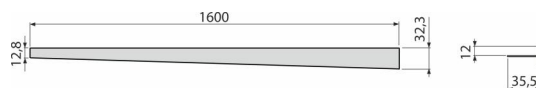

APZ901M/1600

Неръждаема лайсна за наклонени подове, лява

Приложение

Наклонената лента помага да се покрие преходната зона, направена по време на изграждането на наклонения под на душа и равната част на пода, дебелина на плочките 10 мм

Характеристики

- Материал: неръждаема стомана AISI 304, DIN 1.4301
- Възможност за скъсяване с ръчен трион
- Покритие

Обхват на доставката

- Лента

Продуктов код, Логистична информация

Код	EAN	Тегло (брой опаковка палет)	Размери (брой опаковка)	Количество (опаковка палет)
APZ901M/1600	8595580579265	0,75 0,75 - кг	1600x36x27,5 - мм	1 - бр

Гаранция

2/5 гаранция *

Технически спецификации

- Височина на фланеца 12 mm