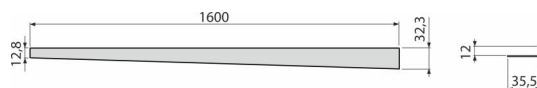

APZ901M/1600

Nierdzewna listwa do spadków, lewa

Zastosowanie

Listwa do podłóg ze spadem ułatwia prace przy wykonaniu spadku i nadaje efektowny wygląd podłogi – grubość płytki 10 mm

Cechy

- Wykończenie: mat
- Możliwość skrócenia piłką ręczną
- Materiał: stal nierdzewna AISI 304, DIN 1.4301

Zakres dostawy

- Listwa

Numer zamówienia, Informacje logistyczne

Kod	EAN	Waga (sztuka pakowanie paleta)	Wymiary (sztuka pakowanie)	Ilość (pakowanie paleta)
APZ901M/1600	8595580579265	0,75 0,75 - kg	1600×36×27,5 - mm	1 - sz

Gwarancje

2/5 lat *

Dane techniczne

- Wysokość kołnierza 12 mm