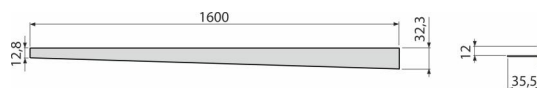

APZ901M/1600

Nierdzewna listwa do spadków, lewa

Zastosowanie

Listwa do podłóg ze spadem ułatwia prace przy wykonaniu spadku i nadaje efektowny wygląd podłogi – grubość płytki 10 mm

Cechy

- Materiał: stal nierdzewna AISI 304, DIN 1.4301
- Możliwość skrócenia piłką ręczną
- Wykończenie: mat

Zakres dostawy

- Listwa

Numer zamówienia, Informacje logistyczne

Kod	EAN	Waga (sztuka pakowanie paleta)	Wymiary (sztuka pakowanie)	Ilość (pakowanie paleta)
APZ901M/1600	8595580579265	0,75 0,75 - kg	1600×36×27,5 – mm	1 - sz

Gwarancje

2/5 lat *

Dane techniczne

- Wysokość kołnierza 12 mm