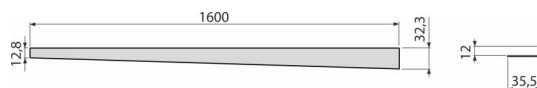

## Область применения

Для перехода, образующегося между наклонной и не наклонной частью пола в душевой, толщина плитки 10 мм

## Характеристика

- Материал: нержавеющая сталь AISI 304, DIN 1.4301
- Возможность сократить длину пилой по металлу
- Поверхность матовая

## Технические параметры

- Высота кромки 12 mm