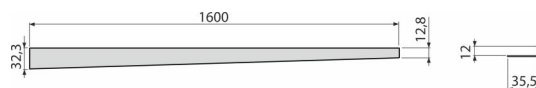

APZ902M/1600

Неръждаема лайсна за наклонени подове, дясна

Приложение

Наклонената лента помага да се покрие преходната зона, направена по време на изграждането на наклонения под на душа и равната част на пода, дебелина на плочките 10 mm

Характеристики

- Материал: неръждаема стомана AISI 304, DIN 1.4301
- Възможност за скъсяване с ръчен трион
- Покритие

Обхват на доставката

- Лента

Продуктов код, Логистична информация

Код	EAN	Тегло (брой опаковка палет)	Размери (брой опаковка)	Количество (опаковка палет)
APZ902M/1600	8595580579272	0,75 0,75 - кг	1600x36x27,5 - мм	1 - бр

Гаранция

2/5 гаранция *

Технически спецификации

- Височина на фланеца 12 mm