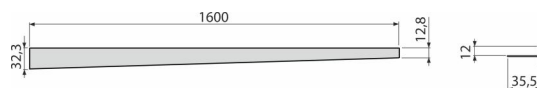

## Zastosowanie

Listwa do podłóg ze spadem ułatwia prace przy wykonaniu spadku i nadaje efektowny wygląd podłogi – grubość płytki 10 mm