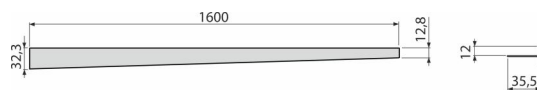

APZ902M/1600

Nierdzewna listwa do spadków, prawa

Zastosowanie

Listwa do podłóg ze spadem ułatwia prace przy wykonaniu spadku i nadaje efektowny wygląd podłogi – grubość płytki 10 mm

Cechy

- Materiał: stal nierdzewna AISI 304, DIN 1.4301
- Możliwość skrócenia piłką ręczną
- Wykończenie: mat

Zakres dostawy

- Listwa

Numer zamówienia, Informacje logistyczne

Kod	EAN	Waga (sztuka pakowanie paleta)	Wymiary (sztuka pakowanie)	Ilość (pakowanie paleta)
APZ902M/1600	8595580579272	0,75 0,75 - kg	1600×36×27,5 - mm	1 - sz