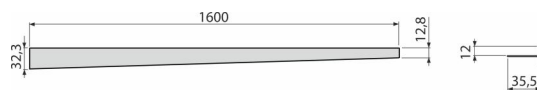

APZ902M/1600

Nerezová lišta pre spádovanú podlahu, pravá

Použitie

Pre prechod vzniknutý počas výstavby sprchovacieho kúta medzi spádovanou a nespádovanou časťou podlahy, hrúbka dlažby 10 mm

Vlastnosti

- Materiál: nerezová oceľ AISI 304, DIN 1.4301
- Možnosť skrátenia ručnou pílkou
- Povrchová úprava: mat

Rozsah dodávky

- Lišta

Objednací kód, Logistické informácie

Kód	EAN	Hmotnosť (kus balenie paleta)	Rozmer (kus balenie)	Množstvo (balenie paleta)
APZ902M/1600	8595580579272	0,75 0,75 - kg	1600×36×27,5 - mm	1 - ps

Záruky

2/5 rokov *

Technické parametre

- Výška lemu 12 mm