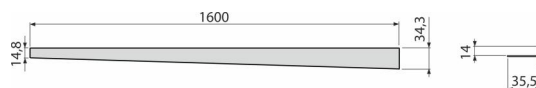

APZ903M/1600

Неръждаема лайсна за наклонени подове, лява

Приложение

Наклонената лента помага да се покрие преходната зона, създадена по време на изграждането на наклонения душ и равната част на пода, дебелина на плочките 12 мм

Характеристики

- Материал: неръждаема стомана AISI 304, DIN 1.4301
- Възможност за скъсяване с ръчен трион
- Покритие

Обхват на доставката

- Лента

Продуктов код, Логистична информация

Код	EAN	Тегло (брой опаковка палет)	Размери (брой опаковка)	Количество (опаковка палет)
APZ903M/1600	8595580579289	0,75 0,75 - кг	1600x36x29,5 - мм	1 - бр

Гаранция

2/5 гаранция *

Технически спецификации

- Височина на фланеца 14 mm