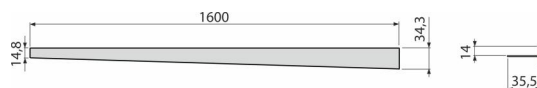

APZ903M/1600

Nierdzewna listwa do spadków, lewa

Zastosowanie

Listwa do podłóg ze spadem ułatwia prace przy wykonaniu spadku i nadaje efektowny wygląd podłogi – grubość płytki 12 mm

Cechy

- Materiał: stal nierdzewna AISI 304, DIN 1.4301
- Możliwość skrócenia piłką ręczną
- Wykończenie: mat

Zakres dostawy

- Listwa

Numer zamówienia, Informacje logistyczne

Kod	EAN	Waga (sztuka pakowanie paleta)	Wymiary (sztuka pakowanie)	Ilość (pakowanie paleta)
APZ903M/1600	8595580579289	0,75 0,75 - kg	1600×36×29,5 - mm	1 - sz

Gwarancje

2/5 lat *

Dane techniczne

- Wysokość kołnierza 14 mm