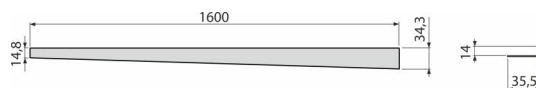

### Область применения

Для перехода, образующегося между наклонной и не наклонной частью пола в душевой, толщина плитки 12 мм

### Характеристика

- Материал: нержавеющая сталь AISI 304, DIN 1.4301
- Возможность сократить длину пилой по металлу
- Поверхность матовая

### Технические параметры

- Высота кромки 14 mm