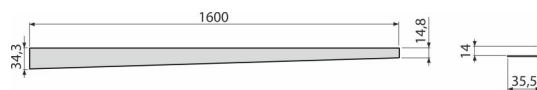

APZ904M/1600

Неръждаема лайсна за наклонени подове, дясна

Приложение

Наклонената лента помага да се покрие преходната зона, създадена по време на изграждането на наклонения душ и равната част на пода, дебелина на плочките 12 мм

Характеристики

- Материал: неръждаема стомана AISI 304, DIN 1.4301
- Възможност за скъсяване с ръчен трион
- Покритие

Обхват на доставката

- Лента

Продуктов код, Логистична информация

Код	EAN	Тегло (брой опаковка палет)	Размери (брой опаковка)	Количество (опаковка палет)
APZ904M/1600	8595580579296	0,75 0,75 - кг	1600x36x29,5 - мм	1 - бр

Гаранция

2/5 гаранция *

Технически спецификации

- Височина на фланеца 14 mm