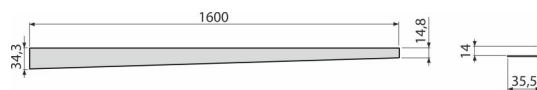

APZ904M/1600

Nierdzewna listwa do spadków, prawa

Zastosowanie

Listwa do podłóg ze spadem ułatwia prace przy wykonaniu spadku i nadaje efektowny wygląd podłogi – grubość płytki 12 mm

Cechy

- Materiał: stal nierdzewna AISI 304, DIN 1.4301
- Możliwość skrócenia piłką ręczną
- Wykończenie: mat

Zakres dostawy

- Listwa

Numer zamówienia, Informacje logistyczne

Kod	EAN	Waga (sztuka pakowanie paleta)	Wymiary (sztuka pakowanie)	Ilość (pakowanie paleta)
APZ904M/1600	8595580579296	0,75 0,75 - kg	1600×36×29,5 - mm	1 - sz

Gwarancje

2/5 lat *

Dane techniczne

- Wysokość kołnierza 14 mm