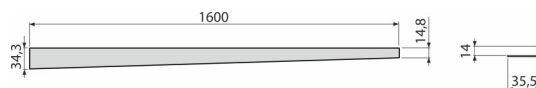

APZ904M/1600

Nierdzewna listwa do spadków, prawa

Zastosowanie

Listwa do podłóg ze spadem ułatwia prace przy wykonaniu spadku i nadaje efektowny wygląd podłogi – grubość płytki 12 mm

Cechy

- Materiał: stal nierdzewna AISI 304, DIN 1.4301
- Możliwość skrócenia piłką ręczną
- Wykończenie: mat

Zakres dostawy

- Listwa

Numer zamówienia, Informacje logistyczne

Kod	EAN	Waga (sztuka pakowanie paleta)	Wymiary (sztuka pakowanie)	Ilość (pakowanie paleta)
APZ904M/1600	8595580579296	0,75 0,75 - kg	1600×36×29,5 - mm	1 - sz

Gwarancje

2/5 lat *

Dane techniczne

- Wysokość kołnierza 14 mm