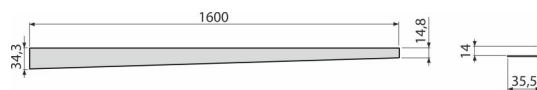

## Použitie

Pre prechod vzniknutý počas výstavby sprchovacieho kúta medzi spádovanou a nespádovanou časťou podlahy, hrúbka dlažby 12 mm

## Technické parametre

- Výška lemu 14 mm