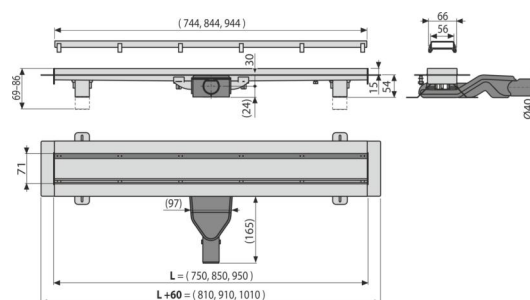

Характеристики

- Дизайнът се характеризира с двустранна решетка DOUBLE- от едната страна е плътна решетка, изработена от неръждаема стомана, а от другата страна има възможност за вграждане на плочки или водоустойчиво дърво с дебелина 12 мм
- Материал на сифон за баня: неръждаема стомана 1,5 мм, AISI 304, DIN 1.4301
- Сифон, направен от едно цяло парче неръждаема стомана
- Линеен сифон от неръждаема стомана (втвърден чрез ецване, пасивиране и електрохимично полиране)
- Самозалепваща лента за качествена хидроизолация
- Наклон във вътрешната част на тялото на сифона
- Инсталационна височина 54 мм
- Тялото на отвора е защитено с вложка от полистирен
- Регулируема височина
- 25 години гаранция

Обхват на доставката

- Кука за изваждане на решетката
- Комплект елементи за закрепване на регулируеми крака: винт 4.2 x 38 - 4 бр, котва - 4 бр
- Гребен за нанасяне на лепило в рамката на решетката
- Капак за отводнителя за инсталация - полистирол
- Комбиниран хидрозатвор SMART
- Двустранна решетка DOUBLE (плътна решетка или решетка за вграждане на плочки)
- Защитно фолио за ръбовете на дренажа и уловителя на миризми
- Защитно фолио за входящ отвор
- Поддържа 2 бр
- Самозалепваща се хидроизолационна лента
- Sifon za tuš kanalici APZ-S6
- Линеен сифон

Продуктов код, Логистична информация

Код	EAN	Тегло (брой опаковка палет)	Размери (брой опаковка)	Количество (опаковка палет)
APZ13-DOUBLE6-550	8595580580018	6 мм 2,96 59,30 197,9 кг	657x147x100 680x780x410 мм	20 60 бр

Гаранция	Митнически код	Норми
2/25 гаранция *	39229000	EN 1253

Технически спецификации

- Обща монтажна височина 69-86 mm
- Минимална дебелина на бетона 54 mm
- Устойчивост на уловителя на миризми от налягане 270 Pa
- Диаметър на тръбата за отпадни води 40 mm
- Дебит 40 l/min
- Клас на натоварване K3 300 kg
- Затвор против миризми 31 mm