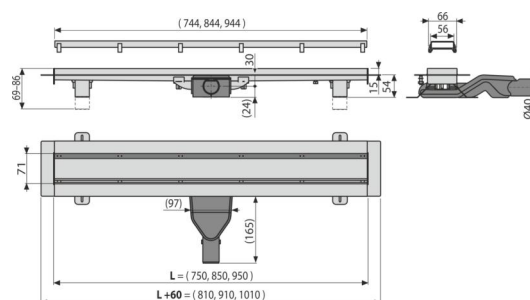

Характеристики

- Дизайнът се характеризира с двустранна решетка DOUBLE- от едната страна е плътна решетка, изработена от неръждаема стомана, а от другата страна има възможност за вграждане на плочки или водоустойчиво дърво с дебелина 12 мм
- Материал на сифон за баня: неръждаема стомана 1,5 мм, AISI 304, DIN 1.4301
- Сифон, направен от едно цяло парче неръждаема стомана
- Линеен сифон от неръждаема стомана (втвърден чрез ецване, пасивиране и електрохимично полиране)
- Самозалепваща лента за качествена хидроизолация
- Наклон във вътрешната част на тялото на сифона
- Инсталационна височина 54 мм
- Тялото на отвора е защитено с вложка от полистирен
- Регулируема височина
- 25 години гаранция

Обхват на доставката

- Кука за изваждане на решетката
- Комплект елементи за закрепване на регулируеми крака: винт 4.2 x 38 - 4 бр, котва - 4 бр
- Гребен за нанасяне на лепило в рамката на решетката
- Капак за отводнителя за инсталация - полистирол
- Комбиниран хидрозатвор SMART
- Двустранна решетка DOUBLE (плътна решетка или решетка за вграждане на плочки)
- Защитно фолио за ръбовете на дренажа и уловителя на миризми
- Защитно фолио за входящ отвор
- Поддържа 2 бр
- Самозалепваща се хидроизолационна лента
- Sifon za tuš kanalici APZ-S6
- Линеен сифон

Продуктов код, Логистична информация

Код	EAN	Тегло (брой опаковка палет)	Размери (брой опаковка)	Количество (опаковка палет)
APZ13-DOUBLE6-650	8595580580025	6 мм 3,31 66,23 218,7 кг	757x147x100 780x780x410 мм	20 60 бр

Гаранция	Митнически код	Норми
2/25 гаранция *	39229000	EN 1253

Технически спецификации

- Обща монтажна височина 69-86 mm
- Минимална дебелина на бетона 54 mm
- Устойчивост на уловителя на миризми от налягане 270 Pa
- Диаметър на тръбата за отпадни води 40 mm
- Дебит 40 l/min
- Клас на натоварване K3 300 kg
- Затвор против миризми 31 mm