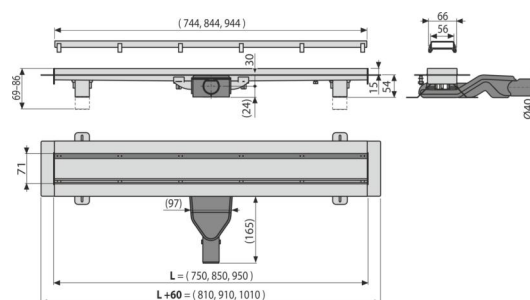

APZ13-DOUBLE6-650 Fit and Go

Tuš kanalica

Primena

- Za pristup invalidskim kolicima
- Za drenažu podnih tuševa
- Za ugradnju na otvorenom prostoru ili blizu zida prostora za tuširanje
- Za unutrašnju upotrebu

Karakteristike

- Dizajn je određen dvostranom rešetkom DOUBLE - sa jedne strane to je puna rešetka od nerđajućeg čelika, a sa druge strane postoji mogućnost ugradnje pločica ili vodonepropusnog drveta u debljini od 12 mm
- Materijal tuš kanalice: nerđajući čelik 1,5 mm, AISI 304, DIN 1.4301
- Tuš kanalica izrađena od jednog komada lima od nerđajućeg čelika
- Linearni slivnik od nerđajućeg čelika (ojačan kiseljenjem, pasivizacijom i elektrohemijskim poliranjem)
- Samolepljiva traka za kvalitetnu hidroizolaciju
- Nagib unutrašnjeg dela tela tuš kanalice
- Visina ugradnje 54 mm
- Telo tuš kanalice zaštićeno je polistirenskim umetkom
- Podesiva visina
- 25 godina garancije

Obim isporuke

- Kuka za demontažu
- Set za fiksiranje za pričvršćivanje podesivih nogu: vijak 4,2x38 - 4 kom, sidro - 4 kom
- Češalj za nanošenje lepka u okvir rešetke
- Poklopac ugradnog korita - polistiren
- SMART kombinovani sifon za mirise
- Dvostrana rešetka DOUBLE (puna rešetka ili rešetka za ugradnju pločica)
- Zaštitna folijska obloga za rubove slivnika i sifona za mirise
- Zaštitna folija za ulaz sifona
- Podupirači 2 kom
- Samolepljiva hidroizolaciona traka
- Sifon za tuš kanalicu APZ-S6
- Linijska tuš kanalica

Broj porudžbine, Logističke informacije

Šifra	EAN	Težina (komad | pakovanje | paleta)	Dimenzije (komad | paleta)	Količina (pakovanje | paleta)
APZ13-DOUBLE6-650	8595580580025	6 mm 3,31 | 66,23 | 218,7 kg	757x147x100 | 780x780x410 mm	20 | 60 kom

Garancije 2/25 godina *	Norme EN 1253

Tehničke specifikacije

- Ukupna visina instalacije 69-86 mm
- Minimalna debljina betona 54 mm
- Otpornost sifona za mirise na pritisak 270 Pa
- Prečnik odvodne cevi 40 mm
- Brzina protoka 40 l/min
- Klasa opterećenja K3 300 kg
- Sifon za mirise 31 mm