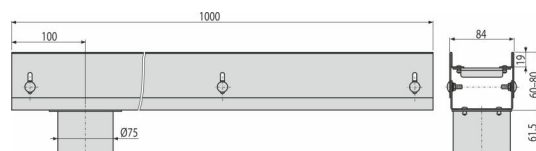

ADZ351V

Entwässerungsrinne 75 mm verstellbar, Edelstahl

Anwendung

Zur Schutz der Gebäuden gegen das Wassereindringen
Für Entwässerung von Balkonen und Terrassen
Für die Entwässerung rund um die Gebäudefassaden
Für die durchlässige Bereiche im Garten

Eigenschaften

- Befestigungsschrauben sorgen für eine perfekte Rostbefestigung in der Wanne und beseitigen den Geräuscheffekt.
- Einfache Installation
- Einfacher Anschluss dank Zubehör
- Das Material: Edelstahl AISI 304, DIN 1.4301, CSN 17240
- Edelstahlgitter in einer Breite von 75 mm
- Einfacher Zugang zur Rinne – einfach zu reinigen
- Einstellbarer Körper der Entwässerungsrinnen 60-80 mm

Verpackungsinhalt

- Spreize: 2 Stück
- Ein verstellbarer Rinnenkörper

Bestellnummer, Logistische Informationen

Code	EAN	Gewicht (stück menge palette)	Maße (stück menge)	Verpackung (menge palette)
ADZ351V	8595580580308	4,20 4,20 - kg	1000x84x122 1000x84x122 mm	1 - Stk.