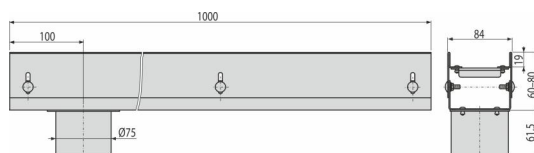

ADZ351V

Entwässerungsrinne 75 mm verstellbar, Edelstahl

Anwendung

Zur Schutz der Gebäuden gegen das Wassereindringen
Für Entwässerung von Balkonen und Terrassen
Für die Entwässerung rund um die Gebäudefassaden
Für die durchlässige Bereiche im Garten

Eigenschaften

- Befestigungsschrauben sorgen für eine perfekte Rostbefestigung in der Wanne und beseitigen den Geräuscheffekt.
- Einfache Installation
- Einfacher Anschluss dank Zubehör
- Das Material: Edelstahl AISI 304, DIN 1.4301, CSN 17240
- Edelstahlgitter in einer Breite von 75 mm
- Einfacher Zugang zur Rinne – einfach zu reinigen
- Einstellbarer Körper der Entwässerungsrinnen 60-80 mm

Verpackungsinhalt

- Spreize: 2 Stück
- Ein verstellbarer Rinnenkörper

Bestellnummer, Logistische Informationen

Code	EAN	Gewicht (stück menge palette)	Maße (stück menge)	Verpackung (menge palette)
ADZ351V	8595580580308	4,20 4,20 - kg	1000x84x122 1000x84x122 mm	1 - Stk.