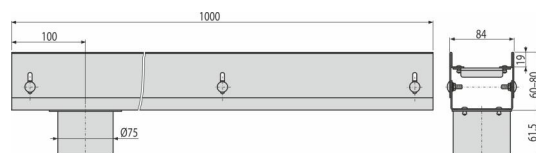

ADZ351V

Entwässerungsrinne 75 mm verstellbar, Edelstahl

Anwendung

Zur Schutz der Gebäuden gegen das Wassereindringen
Für Entwässerung von Balkonen und Terrassen
Für die Entwässerung rund um die Gebäudefassaden
Für die durchlässige Bereiche im Garten

Eigenschaften

- Befestigungsschrauben sorgen für eine perfekte Rostbefestigung in der Wanne und beseitigen den Geräuscheffekt.
- Einfache Installation
- Einfacher Anschluss dank Zubehör
- Das Material: Edelstahl AISI 304, DIN 1.4301, CSN 17240
- Edelstahlgitter in einer Breite von 75 mm
- Einfacher Zugang zur Rinne – einfach zu reinigen
- Einstellbarer Körper der Entwässerungsrinnen 60-80 mm

Verpackungsinhalt

- Spreize: 2 Stück
- Ein verstellbarer Rinnenkörper

Bestellnummer, Logistische Informationen

Code	EAN	Gewicht (stück menge palette)	Maße (stück menge)	Verpackung (menge palette)
ADZ351V	8595580580308	4,20 4,20 - kg	1000x84x122 1000x84x122 mm	1 - Stk.