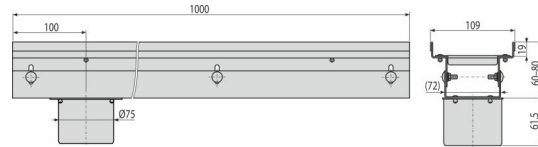

ADZ352V

Entwässerungsrinne 100 mm verstellbar, Edelstahl

Anwendung

Zur Schutz der Gebäuden gegen das Wassereindringen
Für Entwässerung von Balkonen und Terrassen
Für die Entwässerung rund um die Gebäudefassaden
Für die durchlässige Bereiche im Garten

Eigenschaften

- Befestigungsschrauben sorgen für eine perfekte Rostbefestigung in der Wanne und beseitigen den Geräuscheffekt.
- Einfache Installation
- Einfacher Anschluss dank Zubehör
- Das Material: Edelstahl AISI 304, DIN 1.4301, CSN 17240
- Edelstahlgitter in einer Breite von 100 mm
- Einfacher Zugang zur Rinne – einfach zu reinigen
- Einstellbarer Körper der Entwässerungsrinnen 60-80 mm

Verpackungsinhalt

- Spreize: 2 Stück
- Ein verstellbarer Rinnenkörper

Bestellnummer, Logistische Informationen

Code	EAN	Gewicht (stück menge palette)	Maße (stück menge)	Verpackung (menge palette)
ADZ352V	8595580580315	3,90 3,90 - kg	1000×109×122 1000×109×122 mm	1 - Stk.