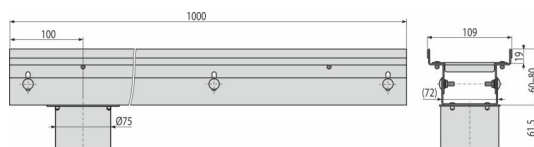

ADZ352V

Entwässerungsrinne 100 mm verstellbar, Edelstahl

Anwendung

Zur Schutz der Gebäuden gegen das Wassereindringen
Für Entwässerung von Balkonen und Terrassen
Für die Entwässerung rund um die Gebäudefassaden
Für die durchlässige Bereiche im Garten

Eigenschaften

- Befestigungsschrauben sorgen für eine perfekte Rostbefestigung in der Wanne und beseitigen den Geräuscheffekt.
- Einfache Installation
- Einfacher Anschluss dank Zubehör
- Das Material: Edelstahl AISI 304, DIN 1.4301, CSN 17240
- Edelstahlgitter in einer Breite von 100 mm
- Einfacher Zugang zur Rinne – einfach zu reinigen
- Einstellbarer Körper der Entwässerungsrinnen 60-80 mm

Verpackungsinhalt

- Spreize: 2 Stück
- Ein verstellbarer Rinnenkörper

Bestellnummer, Logistische Informationen

Code	EAN	Gewicht (stück menge palette)	Maße (stück menge)	Verpackung (menge palette)
ADZ352V	8595580580315	3,90 3,90 - kg	1000×109×122 1000×109×122 mm	1 - Stk.