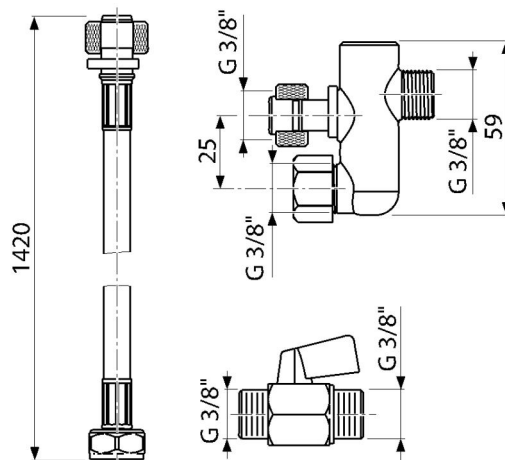

# P192

Připojovací set pro toaletu nebo sedátko s bidetovací funkcí

## Vlastnosti

- Materiál hadičky: nerezová ocel

## Rozsah dodávky

- Hadička pro bidet 3/8"
- Kulový minikohout s vnějším závitem G 3/8"
- Y-kus 3/8"

## Objednací kód, Logistické informace

Kód	EAN	Hmotnost (kus   balení   paleta)	Rozměr (kus   balení)	Množství (balení   paleta)
P192	8595580580377	0,21   -   - kg	220x360x3   - mm	1   - ks

Záruky 2/2 roky \*      Celní kód 84818019