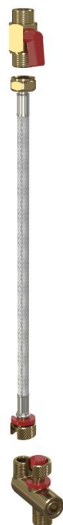

# P192

Připojovací set pro toaletu nebo sedátko s bidetovací funkcí

## Použití

Pro připojení vody k AM120

## Vlastnosti

- Materiál hadičky: nerezová ocel

## Rozsah dodávky

- Hadička pro bidet 3/8"
- Kulový minikohout s vnějším závitem G 3/8"
- Y-kus 3/8"