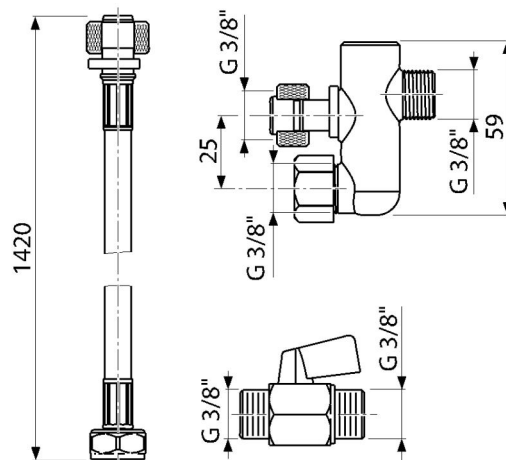

# P192

Připojovací set pro toaletu nebo sedátko s bidetovací funkcí

## Vlastnosti

- Materiál hadičky: nerezová ocel

## Rozsah dodávky

- Hadička pro bidet 3/8"
- Kulový minikohout s vnějším závitem G 3/8"
- Y-kus 3/8"

## Objednací kód, Logistické informace

Kód	EAN	Hmotnost (kus   balení   paleta)	Rozměr (kus   balení)	Množství (balení   paleta)
P192	8595580580377	0,21   -   - kg	220x360x3   - mm	1   - ks