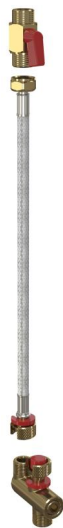

# P192

Комплект подключения для унитазов или сидений с функцией биде

### Область применения

Для подключения воды к AM120

### Характеристика

- Материал трубки: нержавеющая сталь

### Содержание комплекта

- Шланг для биде 3/8"
- Шаровой мини-кран с наружной резьбой G 3/8"
- Y-штука 3/8"