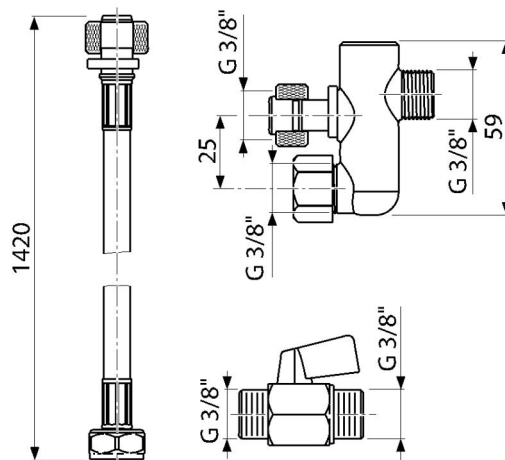

### Область применения

Для подключения воды к AM120

### Характеристика

- Материал трубки: нержавеющая сталь

### Содержание комплекта

- Шланг для биде 3/8"
- Шаровой мини-кран с наружной резьбой G 3/8"
- Y-штука 3/8"

### Код заказа, Логистическая информация

Код	EAN	Вес (шт   упаковка   паллета)	Размеры (шт   упаковка)	Количество (упаковка   паллета)
P192	8595580580377	0,21   -   - кг	220x360x3   - мм	1   - шт